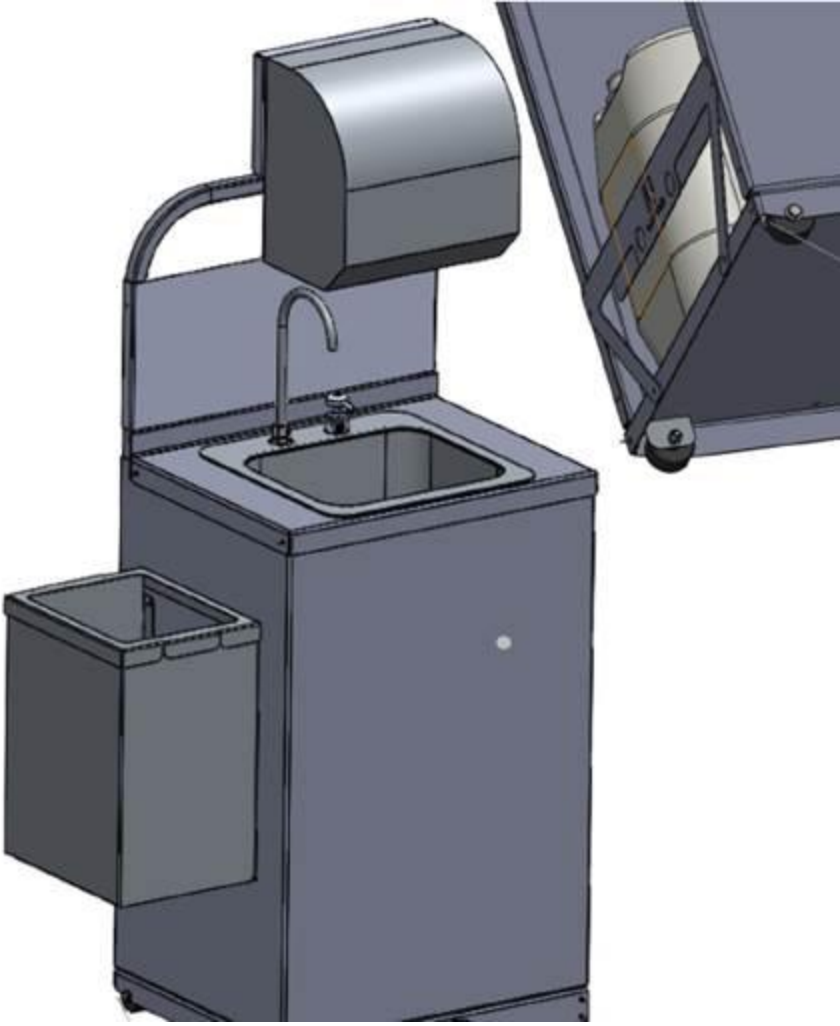

La station « **autonome** » pour le lavage des mains est facilement transportable avec sa poignée et ses roues intégrées. Conçue pour une utilisation là où le lavage des mains est requis comme un chantier de construction, un bureau, une classe, un festival, une aire de restauration, en milieu hospitalier, centre d'hébergement, zone de confinement ou isolation et plus encore. Son design compact permet une utilisation pratiquement n'importe où!

<b>Données techniques</b>	<b>2910</b>
<b>Hauteur</b>	<b>44'' (1.12m)</b>
<b>Largeur</b>	<b>22'' (0.56m)</b>
<b>Profondeur</b>	<b>21'' (0.53m)</b>
<b>Capacité eau fraiche</b>	<b>20 L</b>
<b>Capacité eau grise</b>	<b>20 L</b>
<b>Nombre de ml par pompage</b>	<b>51ml</b>
<b>Nombre de lavage possible aprox.</b>	<b>100-200</b>
<b>Poids à vide</b>	<b>70 lbs (35kg)</b>
<b>Poids plein</b>	<b>165 lbs (75kg)</b>

La station est expédiée complètement assembler et prêt à utiliser. Le tout est entièrement fabriqué en acier inoxydable et avec des composantes qui se conforme aux normes FDA.

Il est également possible d'obtenir un ensemble de branchement permanent au niveau de l'alimentation en eau. Nous serons également en mesure de fournir le savon microbien de format 4 litres.

**Prix** : LAVABO MOBILE & AUTONOME EN ACIER INOXYDABLE est de \$2,750.00 et il faut prévoir un délai de 2 à 3 semaine pour la livraison

**Option** : RÉSERVOIR 20LITRES EAU POTABLE ET EAU GRISE DE RECHANGE \$59.95/unité  
 KIT POUR BRANCHEMENT PERMANENT \$275.95  
 SAVON ANTI MICROBIEN FORMAT 4LITRES \$45.95